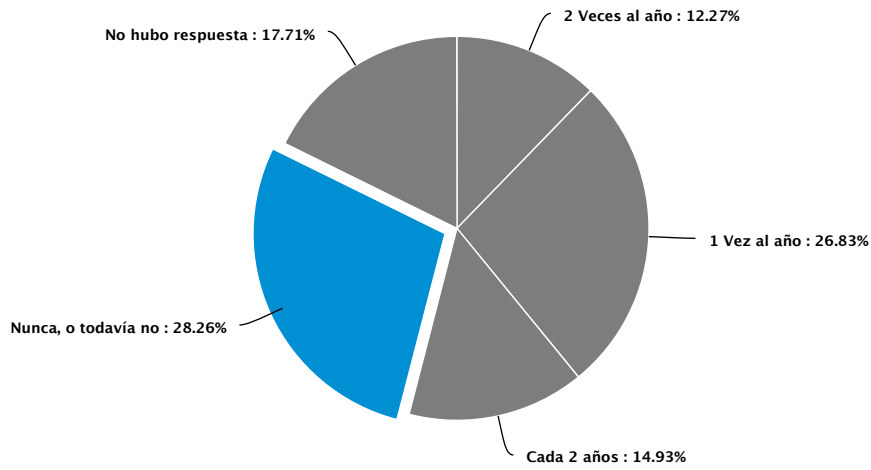

Answer	Count	Percent	20%	40%	60%	80%	100%
2 Veces al año	896	12.27%					
1 Vez al año	1959	26.83%					
Cada 2 años	1090	14.93%					
Nunca, o todavía no	2063	28.26%					
No hubo respuesta	1293	17.71%					
Total	7301	100 %