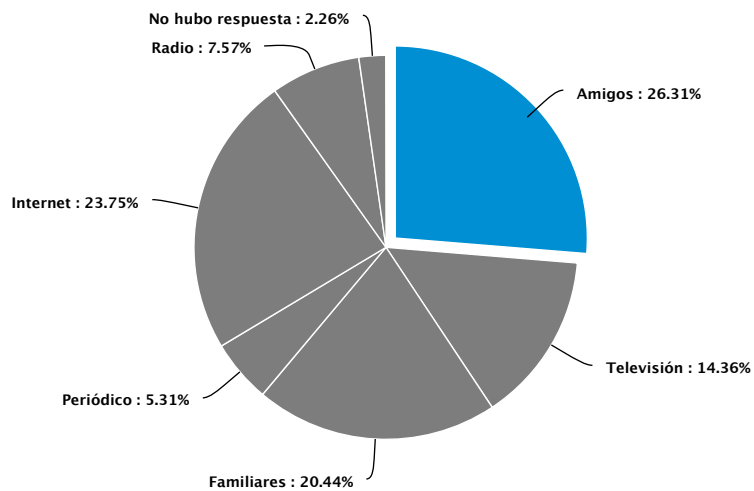

Answer	Count	Percent	20%	40%	60%	80%	100%
Amigos	2858	26.31%					
Televisión	1560	14.36%					
Familiares	2220	20.44%					
Periódico	577	5.31%					
Internet	2580	23.75%					
Radio	822	7.57%					
No hubo respuesta	245	2.26%					
Total	10862	100 %