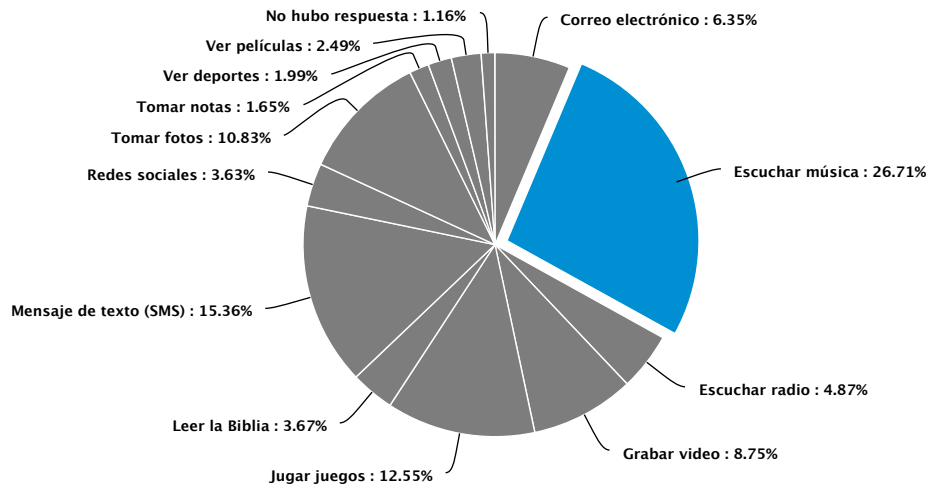

Facebook	4782	36.3%	
Google+	3122	23.7%	
Instagram	347	2.63%	
LinkedIn	271	2.06%	
Twitter	1231	9.34%	
WhatsApp	1701	12.91%	
Otra red social	1169	8.87%	
Ninguna	550	4.18%	
Total	13173	100 %	

¿ Cuáles de las siguientes hace usted con más frecuencia en su teléfono celular ? (marca hasta tres)

Answer	Count	Percent	20%	40%	60%	80%	100%
Correo electrónico	1244	6.35%					
Escuchar música	5233	26.71%					
Escuchar radio	955	4.87%					
Grabar video	1715	8.75%					
Jugar juegos	2458	12.55%					
Leer la Biblia	720	3.67%					
Mensaje de texto (SMS)	3009	15.36%					
Redes sociales	711	3.63%					
Tomar fotos	2121	10.83%					
Tomar notas	323	1.65%					
Ver deportes	389	1.99%					
Ver películas	487	2.49%					
No hubo respuesta	227	1.16%					
Total	19592	100 %					

¿ De dónde se entera de las cosas que puede hacer con su teléfono celular ?