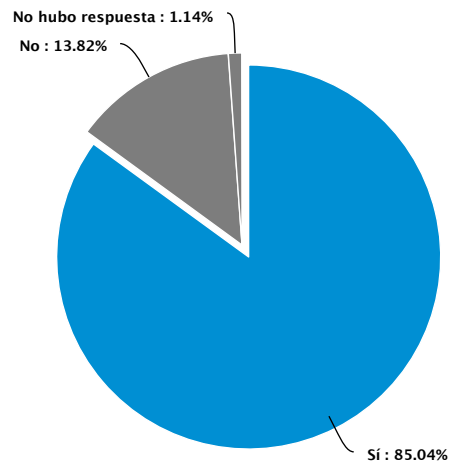

Answer	Count	Percent	20%	40%	60%	80%	100%
Sí	6209	85.04%					
No	1009	13.82%					
No hubo respuesta	83	1.14%					
Total	7301	100 %					

¿ Cuáles de las siguientes funciones utiliza usted en su teléfono celular? (se permiten varias respuestas)