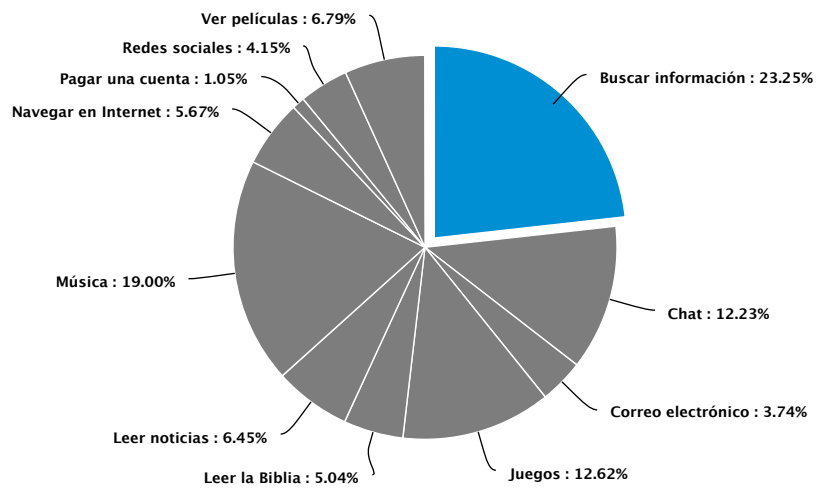

Answer	Count	Percent	20%	40%	60%	80%	100%
Buscar información	4209	23.25%					
Chat	2214	12.23%					
Correo electrónico	677	3.74%					
Juegos	2285	12.62%					
Leer la Biblia	912	5.04%					
Leer noticias	1168	6.45%					
Música	3440	19%					
Navegar en Internet	1026	5.67%					
Pagar una cuenta	190	1.05%					
Redes sociales	751	4.15%					
Ver películas	1229	6.79%					
Total	18101	100 %