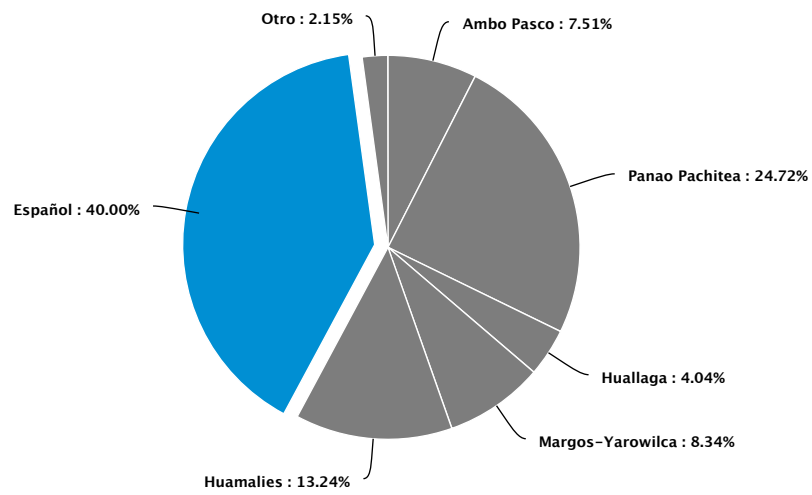

Answer	Count	Percent	20%	40%	60%	80%	100%
Ambo Pasco	715	7.51%					
Panao Pachitea	2352	24.72%					
Huallaga	384	4.04%					
Margos-Yarowilca	794	8.34%					
Huamalies	1260	13.24%					
Español	3806	40%					
Otro	205	2.15%					
Total	9516	100 %					

¿ Alguna vez ha buscado por algo de interés en el Internet ?