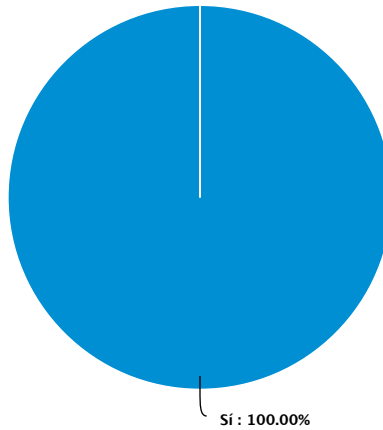

# Survey Report: Encuesta Telefono Celular - Peru

VIEWED 8709	STARTED 7301	COMPLETED 7299	COMPLETION RATE 99.97%	DROP OUTS 2	TIME TO COMPLETE 1 min
----------------	-----------------	-------------------	---------------------------	----------------	---------------------------

Expreso mis opiniones en esta encuesta por mi propia voluntad. (Marque "Sí" solamente si es cierto.)

Answer	Count	Percent	20%	40%	60%	80%	100%
Sí	7301	100%	<div style="width: 100%; height: 10px; background-color: #0070C0;"></div>				
<b>Total</b>	<b>7301</b>	<b>100 %</b>					