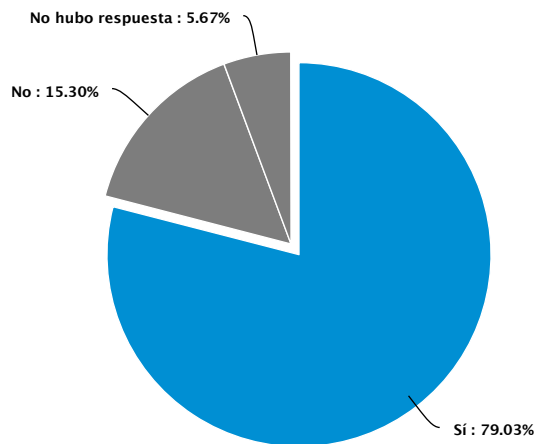

¿ A veces apaga su teléfono celular ?

Answer	Count	Percent	20%	40%	60%	80%	100%
Sí	5770	79.03%					
No	1117	15.3%					
No hubo respuesta	414	5.67%					
Total	7301	100 %					

¿ Ha recibido en su teléfono imágenes o mensajes que le han causado: ?