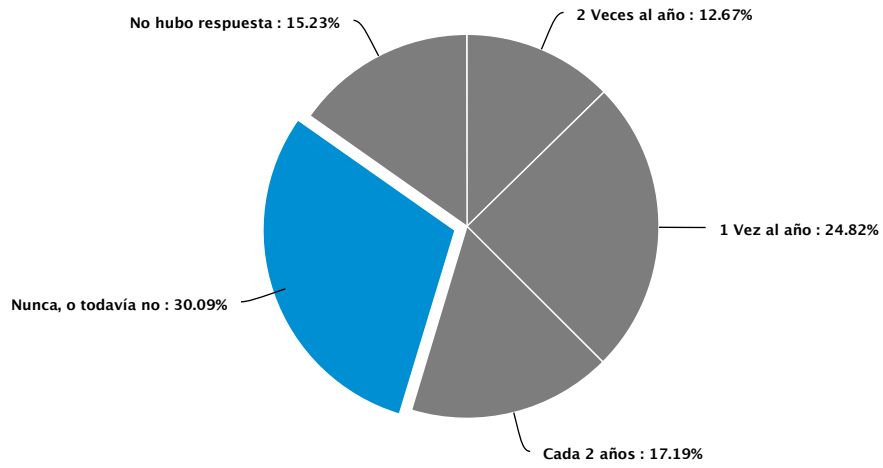

Answer	Count	Percent	20%	40%	60%	80%	100%
2 Veces al año	575	12.67%					
1 Vez al año	1126	24.82%					
Cada 2 años	780	17.19%					
Nunca, o todavía no	1365	30.09%					
No hubo respuesta	691	15.23%					
Total	4537	100 %