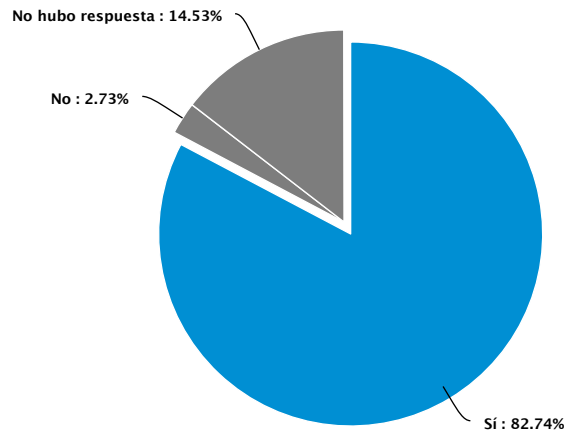

Answer	Count	Percent	20%	40%	60%	80%	100%
Sí	3754	82.74%					
No	124	2.73%					
No hubo respuesta	659	14.53%					
Total	4537	100 %					

¿ Cuáles de las siguientes funciones utiliza usted en su teléfono celular? (se permiten varias respuestas)