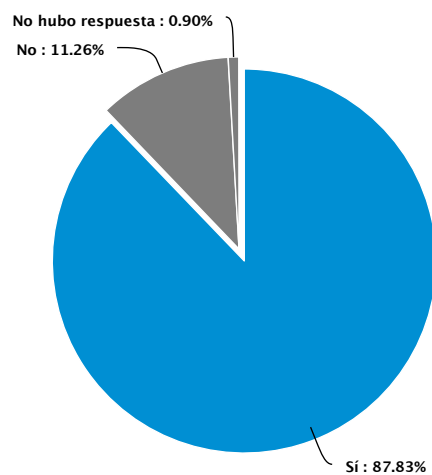

Answer	Count	Percent	20%	40%	60%	80%	100%
Sí	3985	87.83%					
No	511	11.26%					
No hubo respuesta	41	0.9%					
Total	4537	100 %					

¿ Sabe usted que está disponible la Biblia en idiomas mayas, para leerla y escucharla en su teléfono celular ?