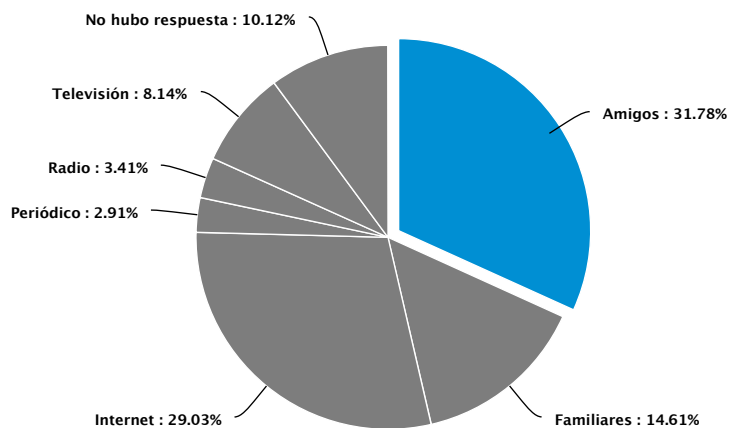

Answer	Count	Percent	20%	40%	60%	80%	100%
Amigos	2238	31.78%					
Familiares	1029	14.61%					
Internet	2044	29.03%					
Periódico	205	2.91%					
Radio	240	3.41%					
Televisión	573	8.14%					
No hubo respuesta	713	10.12%					
Total	7042	100 %