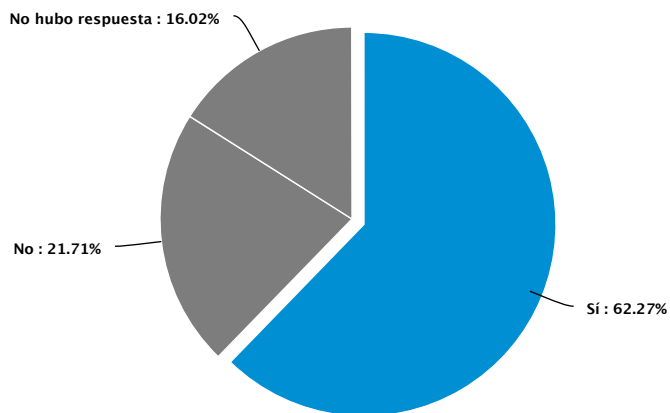

¿ A veces apaga su teléfono celular ?

Answer	Count	Percent	20%	40%	60%	80%	100%
Sí	2825	62.27%					
No	985	21.71%					
No hubo respuesta	727	16.02%					
Total	4537	100 %					

¿ Ha recibido en su teléfono imágenes o mensajes que le han causado: ?