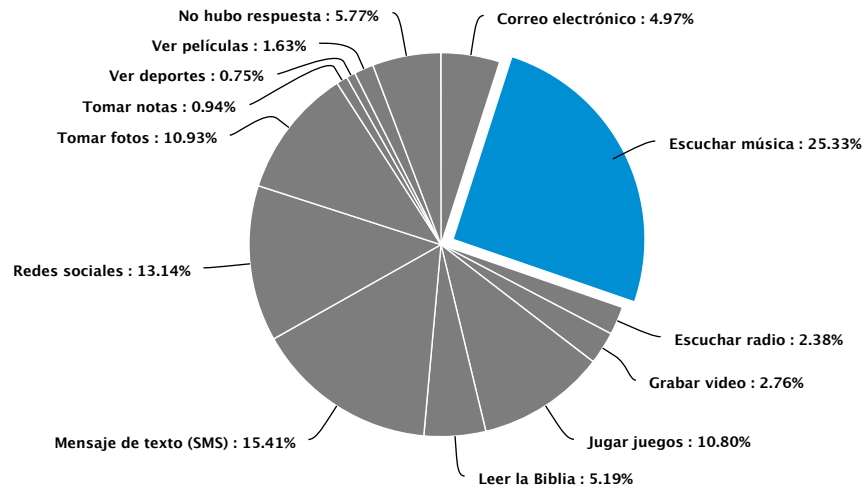

Facebook	3289	30.94%	
Instagram	917	8.63%	
Twitter	855	8.04%	
Google+	1961	18.45%	
LinkedIn	146	1.37%	
WhatsApp	1817	17.09%	
Otra red social	878	8.26%	
No hubo respuesta	767	7.22%	
Total	10630	100 %	

¿ Cuáles de las siguientes hace usted con más frecuencia en su teléfono celular ? (marca hasta tres)

Answer	Count	Percent	20%	40%	60%	80%	100%
Correo electrónico	587	4.97%					
Escuchar música	2992	25.33%					
Escuchar radio	281	2.38%					
Grabar video	326	2.76%					
Jugar juegos	1276	10.8%					
Leer la Biblia	613	5.19%					
Mensaje de texto (SMS)	1820	15.41%					
Redes sociales	1552	13.14%					
Tomar fotos	1291	10.93%					
Tomar notas	111	0.94%					
Ver deportes	89	0.75%					
Ver películas	192	1.63%					
No hubo respuesta	681	5.77%					
Total	11811	100 %					

¿ De dónde se entera de las cosas que puede hacer con su teléfono celular ?