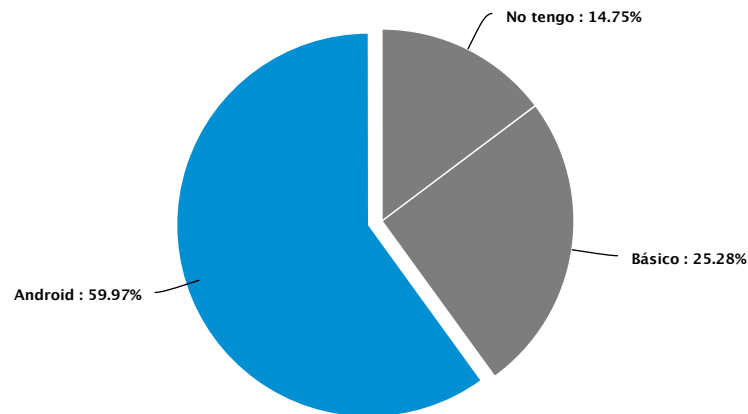

¿ Qué tipo de telefono tiene ?

Answer	Count	Percent	20%	40%	60%	80%	100%
No tengo	669	14.75%					
Básico	1147	25.28%					
Android	2721	59.97%					
Total	4537	100 %					

¿ Con qué frecuencia reemplaza su telefono celular por otro nuevo modelo ?