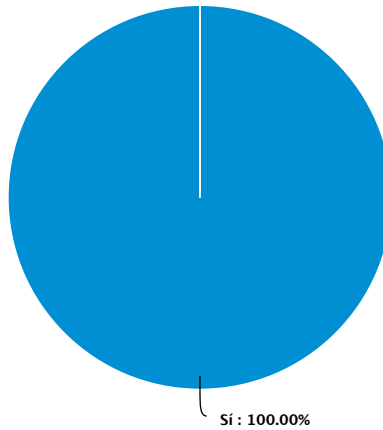

Survey Report: Encuesta Telefono Celular - Guatemala FINAL

VIEWED 5241	STARTED 4535	COMPLETED 4525	COMPLETION RATE 99.78%	DROP OUTS 10	TIME TO COMPLETE 2 mins
----------------	-----------------	-------------------	---------------------------	-----------------	----------------------------

Expreso mis opiniones en esta encuesta por mi propia voluntad. (Marque "Sí" solamente si es cierto.)

Answer	Count	Percent	20%	40%	60%	80%	100%
Sí	4537	100%					
Total	4537	100 %					

El nombre del lugar donde usted está participando en esta encuesta: