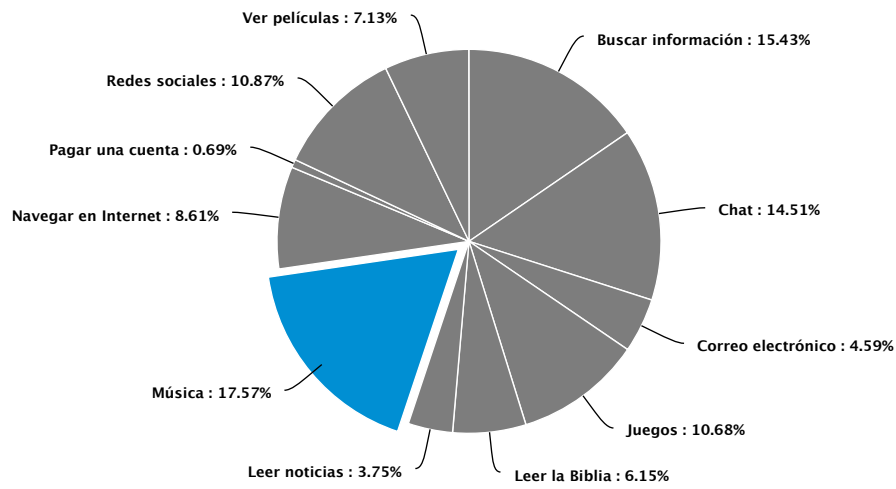

¿ Habla usted ?

Answer	Count	Percent	20%	40%	60%	80%	100%
Akateco	81	1.35%					
Chuj Coatan	489	8.13%					
Chuj Ixtatan	27	0.45%					
Español	4229	70.34%					
Kanjobal	330	5.49%					
Mam	536	8.92%					
Popti'	108	1.8%					
Otro	212	3.53%					
Total	6012	100 %					

¿ Alguna vez ha buscado por algo de interés en el Internet ?

Answer	Count	Percent	20%	40%	60%	80%	100%
Sí	4115	90.7%					
No	422	9.3%					
Total	4537	100 %					

¿ Cuáles de las siguientes actividades hace usted en el Internet frecuentemente ? (por ejemplo, cada semana)

Answer	Count	Percent	20%	40%	60%	80%	100%
Buscar información	2604	15.43%	<div style="width: 15.43%;"></div>				
Chat	2449	14.51%	<div style="width: 14.51%;"></div>				
Correo electrónico	775	4.59%	<div style="width: 4.59%;"></div>				
Juegos	1803	10.68%	<div style="width: 10.68%;"></div>				
Leer la Biblia	1038	6.15%	<div style="width: 6.15%;"></div>				
Leer noticias	633	3.75%	<div style="width: 3.75%;"></div>				
Música	2966	17.57%	<div style="width: 17.57%;"></div>				
Navegar en Internet	1453	8.61%	<div style="width: 8.61%;"></div>				
Pagar una cuenta	117	0.69%	<div style="width: 0.69%;"></div>				
Redes sociales	1835	10.87%	<div style="width: 10.87%;"></div>				
Ver películas	1204	7.13%	<div style="width: 7.13%;"></div>				
Total	16877	100 %					