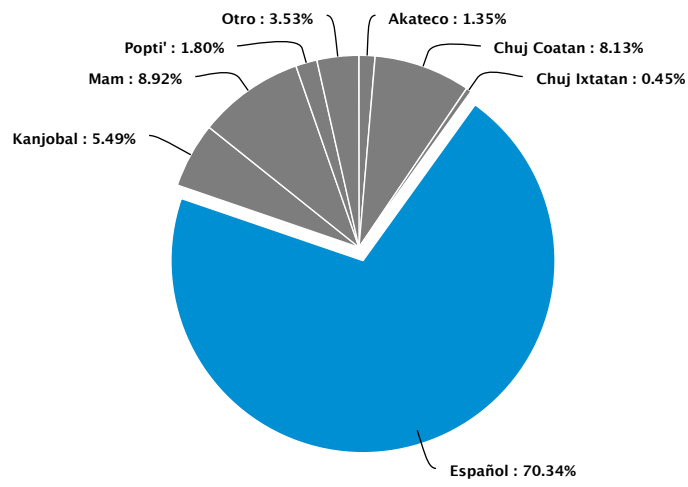

Answer	Count	Percent	20%	40%	60%	80%	100%
Akateco	81	1.35%					
Chuj Coatan	489	8.13%					
Chuj Ixtatan	27	0.45%					
Español	4229	70.34%					
Kanjobal	330	5.49%					
Mam	536	8.92%					
Popti'	108	1.8%					
Otro	212	3.53%					
Total	6012	100 %					

¿ Alguna vez ha buscado por algo de interés en el Internet ?